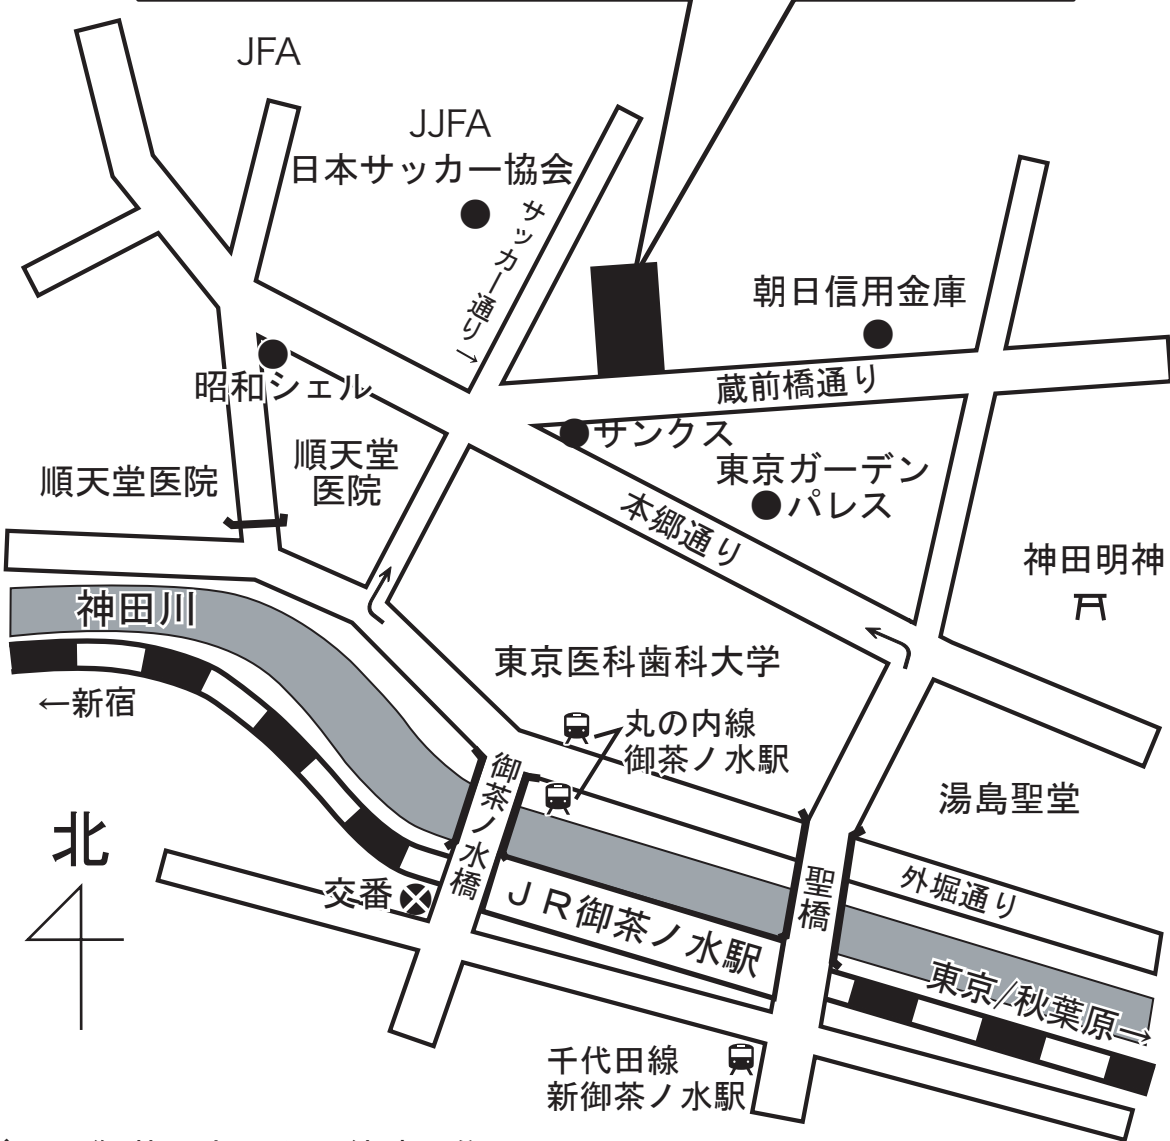

平和と労働センター・全労連会館  
 113-0034 東京都文京区湯島2-4-4  
 TEL 03-5842-5610 FAX 03-5842-5609

- ◇ JR御茶ノ水駅から徒歩8分
- ◇ 地下鉄御茶ノ水駅から徒歩7分
- ◇ 地下鉄本郷三丁目駅から徒歩12分